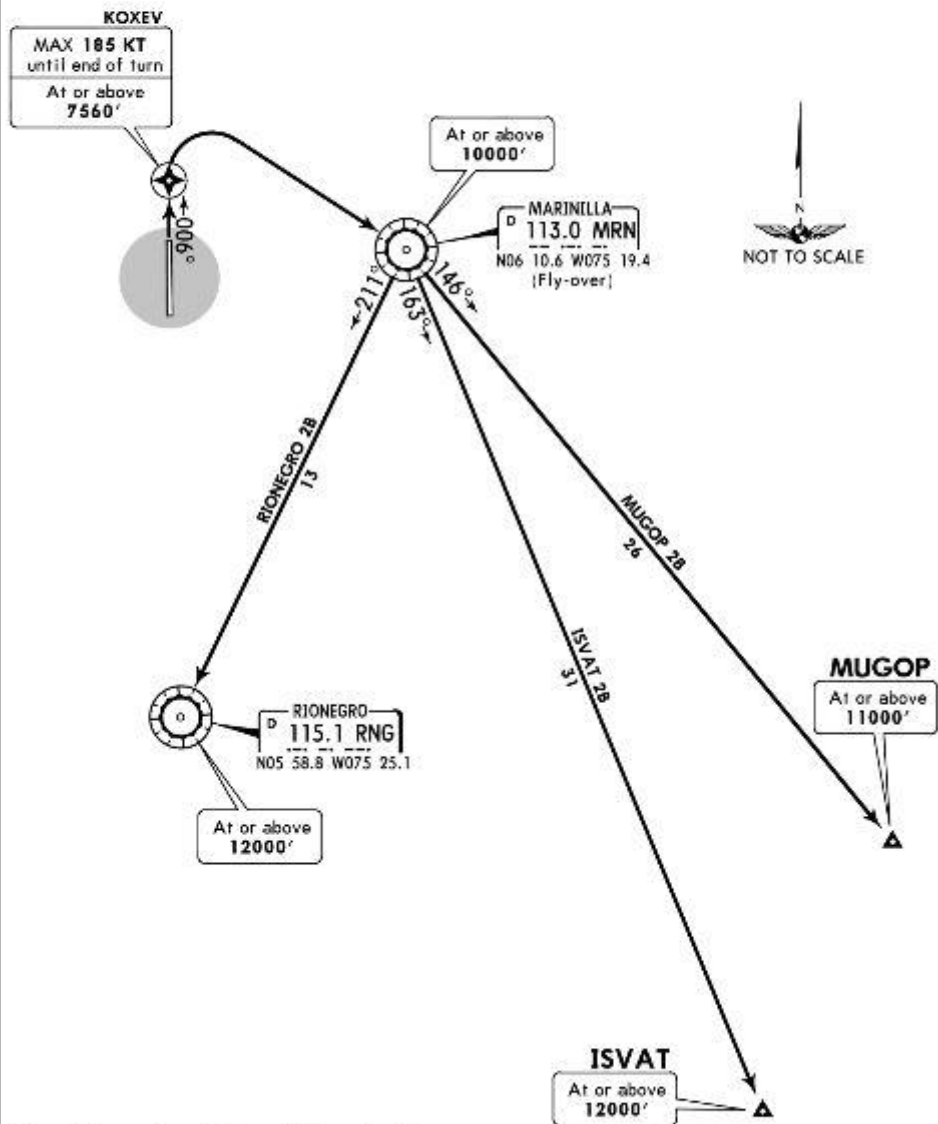

La route utilisée est une route basse altitude, l'altitude minimale doit être de 12000 ft.

A l'atterrissage, si les conditions météo le permettent, choisir de préférence la piste 02.

<b>Départ</b>	Rionegro	SKRG	<b>Distance DCT</b>	310 NM
<b>Arrivée</b>	Pasto	SKPS	<b>Temps estimé</b>	01 :30
<b>Alternatif</b>	Popayan	SKPP	<b>Niveau de Vol</b>	Mini FL120

<b>Plan de vol</b>	RNG W3 CLO G675 MER
--------------------	---------------------

## Fréquences VOR utilisées (MHz)

RNG	115.10	CLO	115.50
PEI	116.00	MER	116.30
ULQ	117.70	PSO	110.70

ISVAT 2B (ISVAT 2B) [ISVA2B]  
MUGOP 2B (MUGOP 2B) [MUGO2B]  
RIONEGRO 2B (RIONEGRO 2B) [RNG2B]  
RNAV (GNSS) DEPARTURES  
**SPEED: MAX 185 KT UNTIL END OF TURN**  
(RWY 01)

These SIDs require a minimum climb gradient of 5.7% to 10000'.